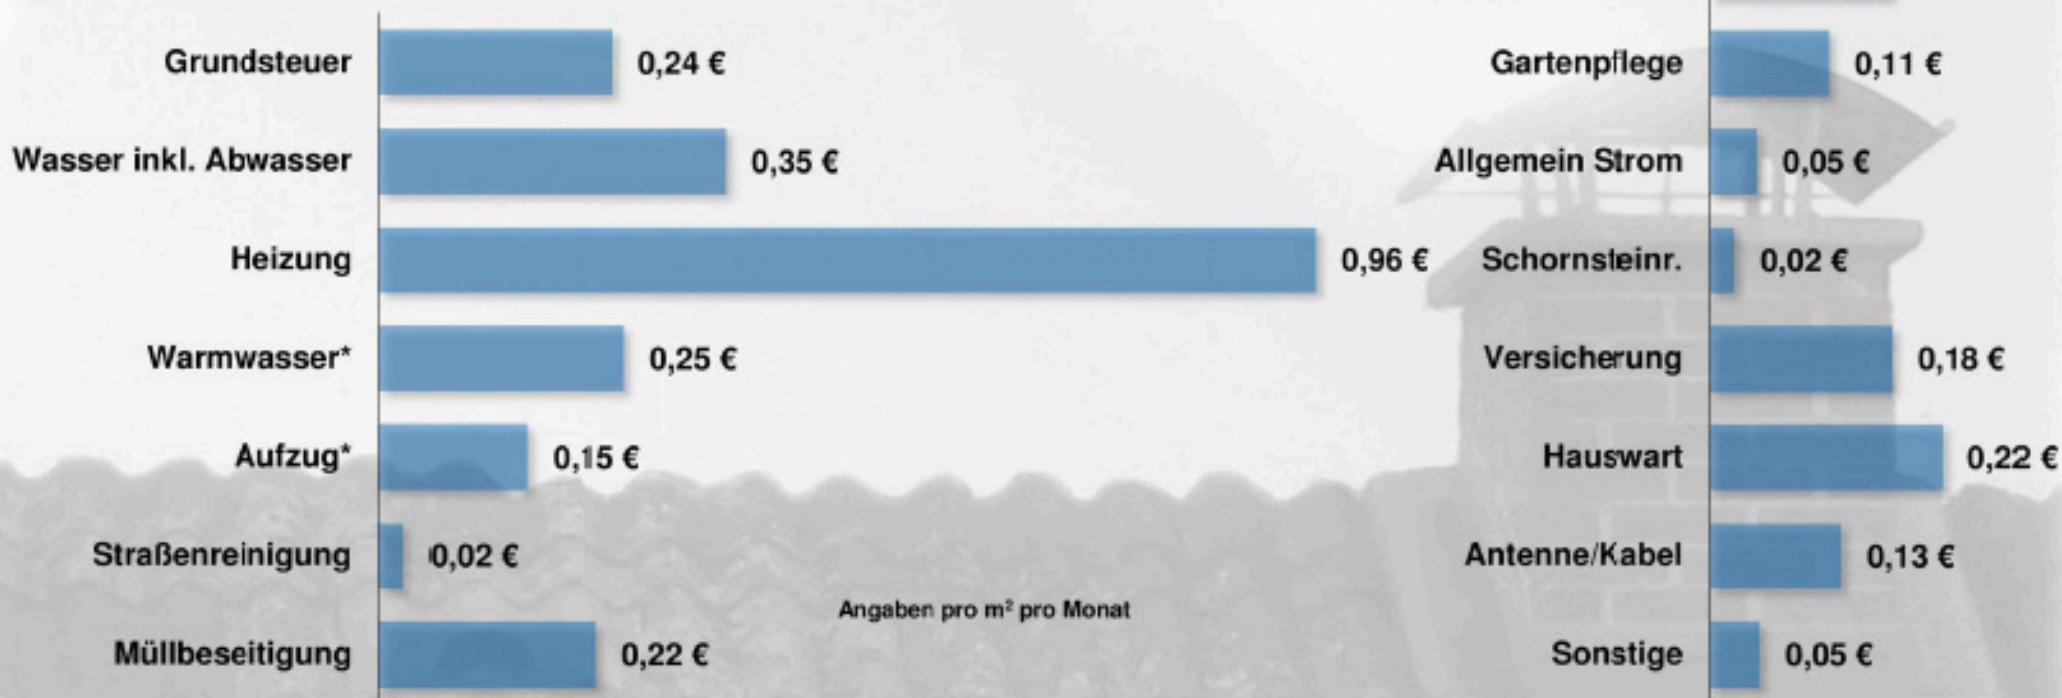

Betriebskostenspiegel für Nordrhein-Westfalen

* Kein ausreichendes Datenmaterial verfügbar,
deshalb Ergebnis aus Betriebskostenspiegel
für Deutschland entnommen.

© Deutscher Mieterbund e.V. in Kooperation mit der mindUp GmbH
Daten 2011; Datenerfassung 2012/2013